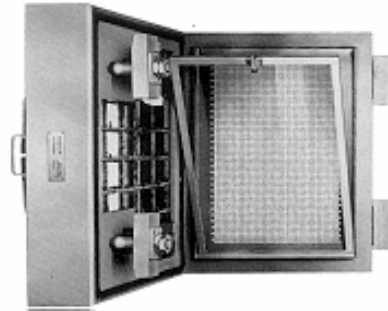

**Lunor Panzerdeckel
BZS-Nr. 74 PD**

Lichtmass: 60cm x 80cm
Türdicke: 20cm
Schutzgrad: 3bar
Gewicht
ohne Beton: 140 kg

**Lunor Panzerdeckel mit Gitter
BZS-Nr. 74 PDF**

Lichtmass: 60cm x 80cm
Türdicke: 20cm
Schutzgrad: 3bar
Gewicht
ohne Beton: 140 kg

**Lunor Selbstbefreiung
SB**

Für die Öffnung des Schutzraumes,
falls die Türe klemmen, oder der
Ausgang durch Schutt versperrt
sein sollte.