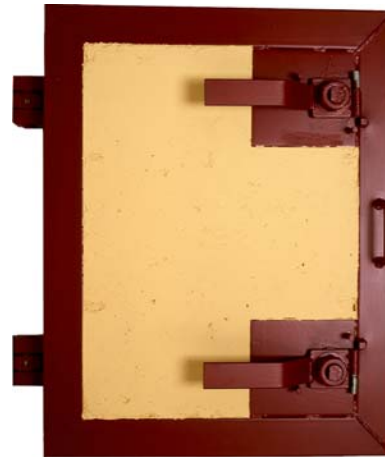

**Lunor Panzerdeckel
BZS-Nr. 74 PD**

Lichtmass: 60cm x 80cm
Türdicke: 20cm
Schutzgrad: 3bar
Gewicht
ohne Beton: 140 kg

**Lunor Panzerdeckel mit Gitter
BZS-Nr. 74 PDF**

Lichtmass: 60cm x 80cm
Türdicke: 20cm
Schutzgrad: 3bar
Gewicht
ohne Beton: 140 kg

**Lunor Selbstbefreiung
SB**

Für die Öffnung des Schutzraumes,
falls die Türe klemmen, oder der
Ausgang durch Schutt versperrt
sein sollte.